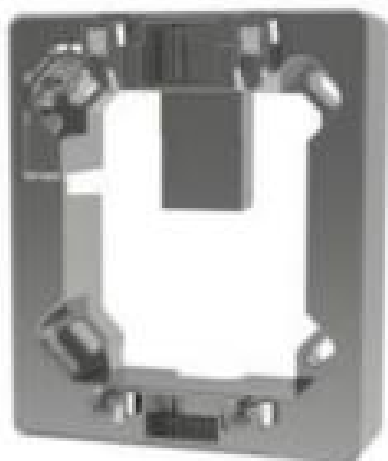

Czytniki  
**ARA-SELECT-SWA**

### Opis produktu

ARA-SELECT-SWA to pudełko ścienne stworzone z myślą o montażu czytnika Lectus Select. Ten model jest dostępny w eleganckim srebrnym kolorze, co dodaje stylowego akcentu do różnych miejsc montażu. Pudełko to umożliwia bezpieczny montaż czytnika oraz zapewnia wygodną kontrolę dostępu...