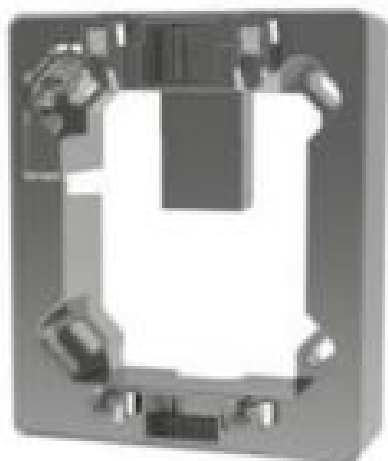

Czytniki

ARA-SELECT-WWA

Opis produktu

ARA-SELECT-WWA to pudełko ścienne zaprojektowane do montażu czytnika Lectus Select. Dostępne jest w eleganckim białym kolorze, który doskonale komponuje się z różnymi otoczeniami montażowymi. To pudełko ścienne stanowi idealne rozwiązanie do bezpiecznego montażu czytnika Lectus Select oraz zapewnia łatwą kontrolę dostępu...