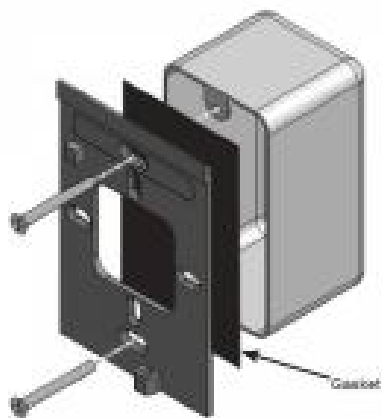

Aksesoria do SSP

ARA-SER10-IP65

Opis produktu

ARA-SER10-IP65 to zestaw uszczelki IP65 przeznaczonych do zastosowania z czytnikami LECTUS Secure 1000. Uszczelki te są zaprojektowane, aby zapewnić ochronę czytników przed warunkami atmosferycznymi, wilgocią i kurzem, co jest istotne, zwłaszcza w przypadku montażu na zewnątrz budynków lub w miejscach narażonych na ekstremalne warunki środowiskowe...