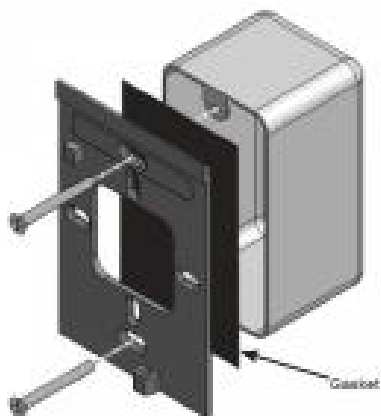

Akcesoria do SSP

ARA-SER40-IP65

Opis produktu

ARA-SER40-IP65 to zestaw uszczelki IP65 przeznaczonych do ochrony czytników LECTUS Secure 4000. Uszczelki te zostały specjalnie zaprojektowane, aby zabezpieczyć czytniki przed niekorzystnym wpływem warunków atmosferycznych, takich jak deszcz, wilgoć i kurz. Stanowią one doskonałe rozwiązanie, które pozwala na dłuższą żywotność i niezawodność działania czytników, szczególnie w miejscach, gdzie są one narażone na ekstremalne warunki środowiskowe...