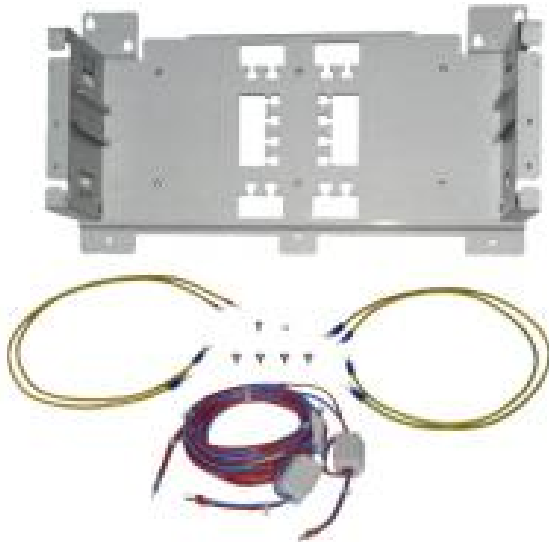

Centrale
FPM-5000-KES

Opis produktu

Zestaw montażowy do instalacji przełącznika Ethernet...

Czytaj więcej na www.eb.com.pl