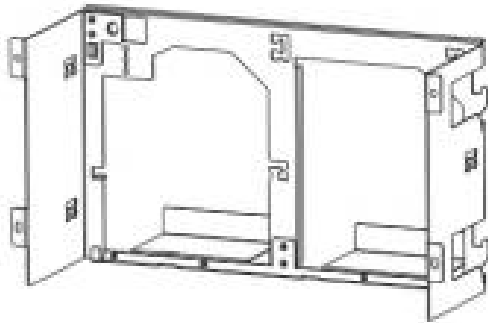

Centrale
FRS 0019 A

Opis produktu

19" Zestaw umożliwiający instalację w szafach rack 19" obudów PSF 0002A i USF 0000 A...

Czytaj więcej na www.eb.com.pl