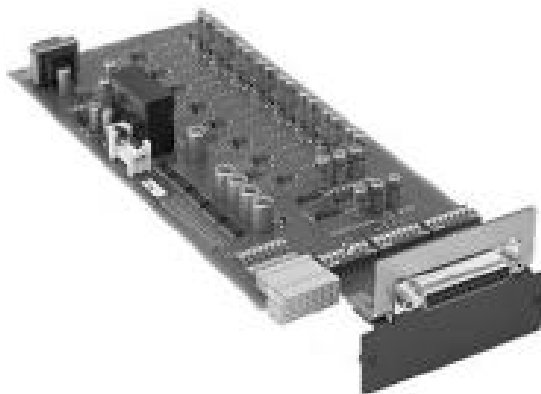

Pozostały sprzęt do systemów kongresowych
LBB3422/20

Opis produktu

Moduł wejściowy Integrusa audio/pulpit tłumacza...

Czytaj więcej na www.eb.com.pl